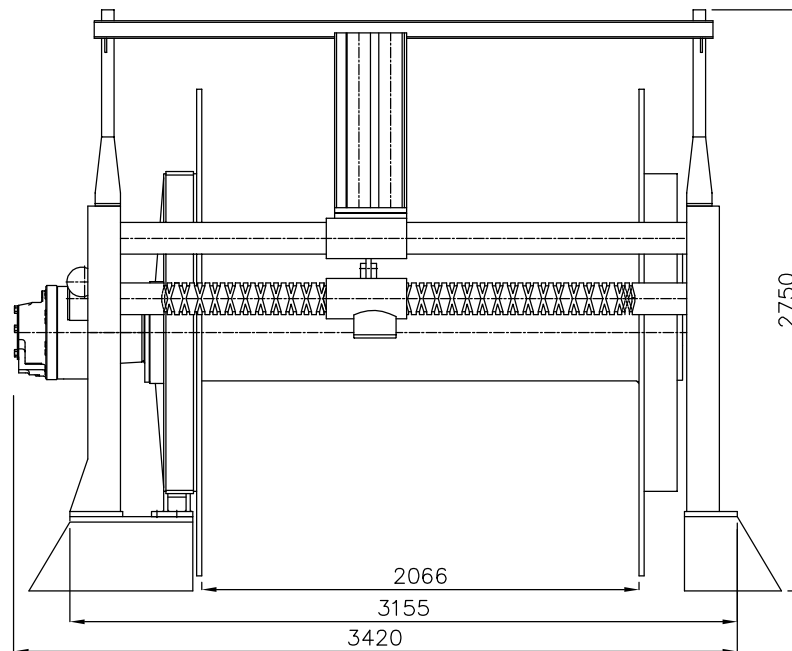

SEINER WINCH

Type SW-110

Specifications – SEINER WINCH SW-110 MS125 Ø2300 TL2066

Motor	: Poclairn	Drumdimension	: $\varnothing 2300 \times \varnothing 457$ x 2066 mm.	Rope capacity	: $\varnothing 40$ mm – 5000 m.
Motortype	: MS125 – 15 L	Brake	: Hydraulic bandbrake		
Pull at. 250 Bar	: 20 ton	Materials	: Steel		
		Surface	: Sandblasted, metallized + 2 component paint		