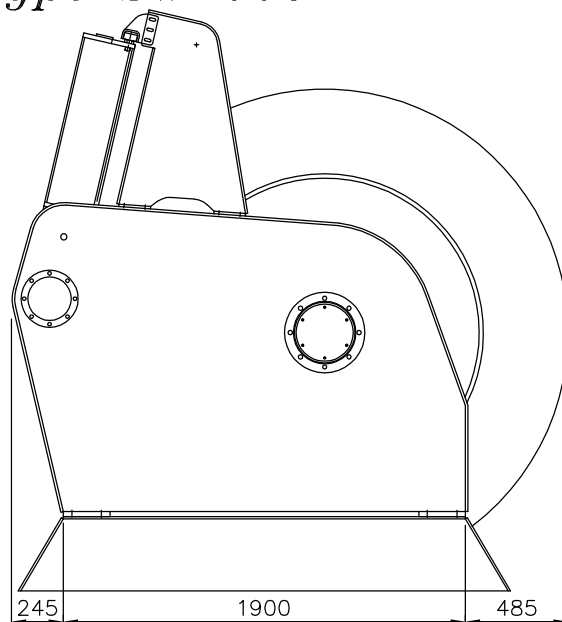

SEINER WINCH

Type SW-110

Specifications – SEINER WINCH SW-110 MS125 Ø2300 TL2066

Motor	: Poclairn	Drumdimension	: $\varnothing 2300 \times \varnothing 457$ x 2066 mm.	Rope capacity	: $\varnothing 40$ mm – 5000 m.
Motortype	: MS125 – 15 L	Brake	: Hydraulic bandbrake		
Pull at. 250 Bar	: 20 ton	Materials	: Steel		
		Surface	: Sandblasted, metallized + 2 component paint		