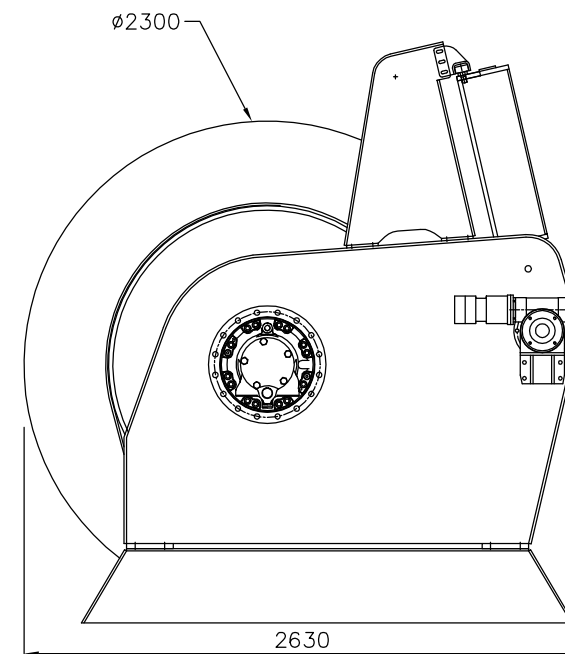

SEINER WINCH

Type SW-110

Specifications – SEINER WINCH SW-110 MS125 Ø2300 TL2066

Motor	: Poclairn	Drumdimension	: $\varnothing 2300 \times \varnothing 457$ x 2066 mm.	Rope capacity	: $\varnothing 40$ mm – 5000 m.
Motortype	: MS125 – 15 L	Brake	: Hydraulic bandbrake		
Pull at. 250 Bar	: 20 ton	Materials	: Steel		
		Surface	: Sandblasted, metallized + 2 component paint		